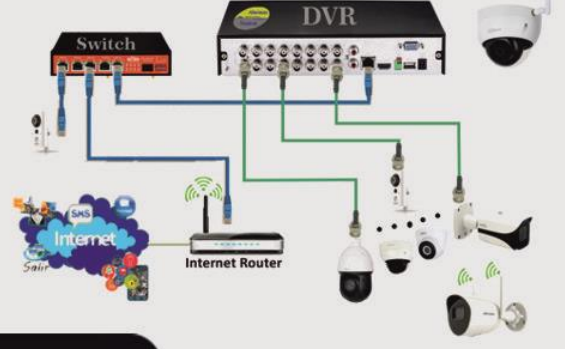

XVR 5 en 1 Dahua de 4 canales 5MP. Formatos AI/H.265+/H.265. 4 canales BNC HD + 2 canales IP. Grabación 5MP@6ips. Ancho de banda entrante de 32 Mbps. Salidas HDMI 4K y VGA 1080P. Protección perimetral, SMD Plus, reconocimiento facial,

Configuración Basica
Instalación CCTV analógica